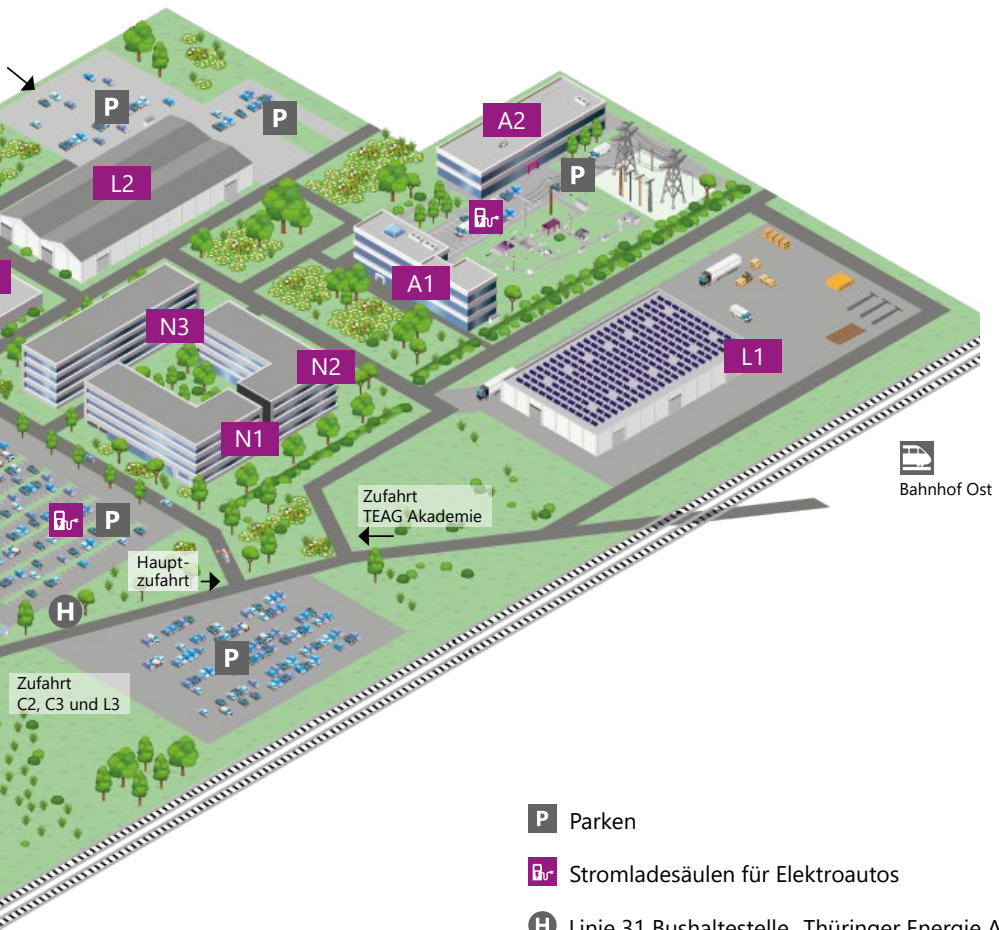

Ortungstechnik

- 1 Mehr als 16 Kilometer Kabelstrecke in bis zu 4 Metern Tiefe
- 2 Strom- und Fernmeldekabel verschiedener Bauart und Materialbeschaffenheit
- 3 Kabelbrücke zum übersichtlichen und rückschonenden Arbeiten
- 4 Schulungsraum vor Ort
- 5 Stellplatzmöglichkeiten für eigene Messwagen

LWL-Strecke

- 1 mögliche Darstellung von Bassausführung einer FTTH-Verkabelung
- 2 Möglichkeit von Übungen zum Einblasen von LWL-Adern
- 3 Trainieren von Anschlussstechniken im Glasfaser-Netzverteiler
- 4 Trainieren von Montageverfahren für unterschiedliche Bauteile

Übersichtsplan Campus Erfurt

- A1 = Akademie Haus I
- A2 = Akademie Haus II
- L1 = Zentrallager
- L2 = Indoor-Trainingshalle

Hotelübersicht Erfurt

Gästehaus des Bildungswerkes BAU Hessen-Thüringen e. V. (BiW BAU)