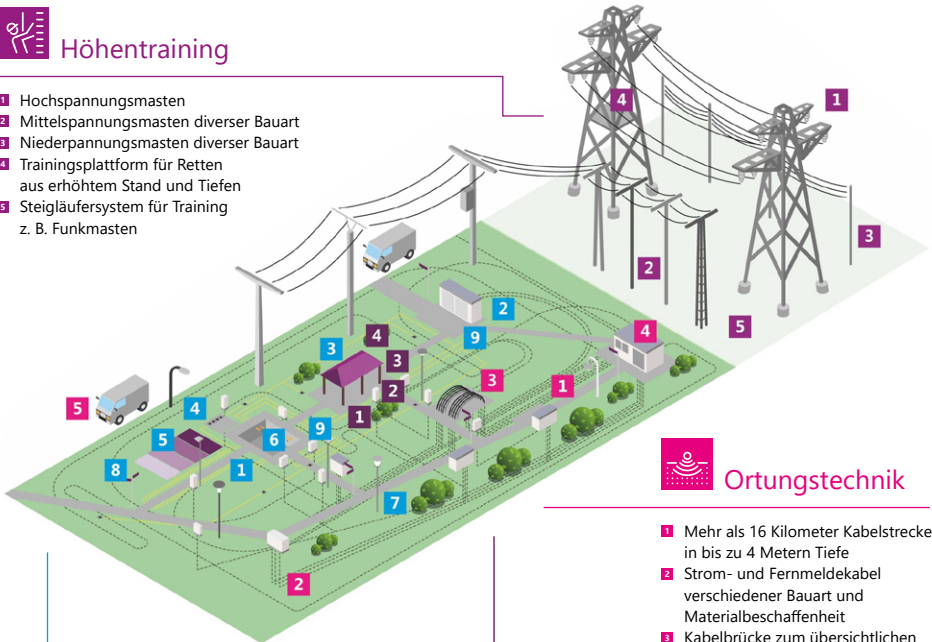

Freileitungsbau und Höhenarbeiten

- 1 Seilarbeiten Hochspannung
- 2 Montagearbeiten an Mittelspannungsmasten
- 3 Montagearbeiten an Niederspannungsmasten (mobile Masten in Personenhöhe)
- 4 Wechsel von Isolatoren (Hochspannung)
- 5 Herstellen von Stromschlaufen (Hochspannung)
- 6 Fahrkorb-tätigkeiten
- 7 Aufbau von Arbeitsbühnen
- 8 Portalkran/Anschlagmittel
- 9 Latchways
- 10 Tiefen- und Kanalrettung
- 11 Retten von Plattformen
- 12 Beobachtungsplattform
- 13 Niederspannungskabelmontage an Kabelverteilerschränken und Hausanschlusssäulen

Die Trainingsanlage

Höhentraining

- 1 Hochspannungsmasten
- 2 Mittelspannungsmasten diverser Bauart
- 3 Nieder Spannungsmasten diverser Bauart
- 4 Trainingsplattform für Retten aus erhöhtem Stand und Tiefen
- 5 Steigläufersystem für Training z. B. Funkmasten