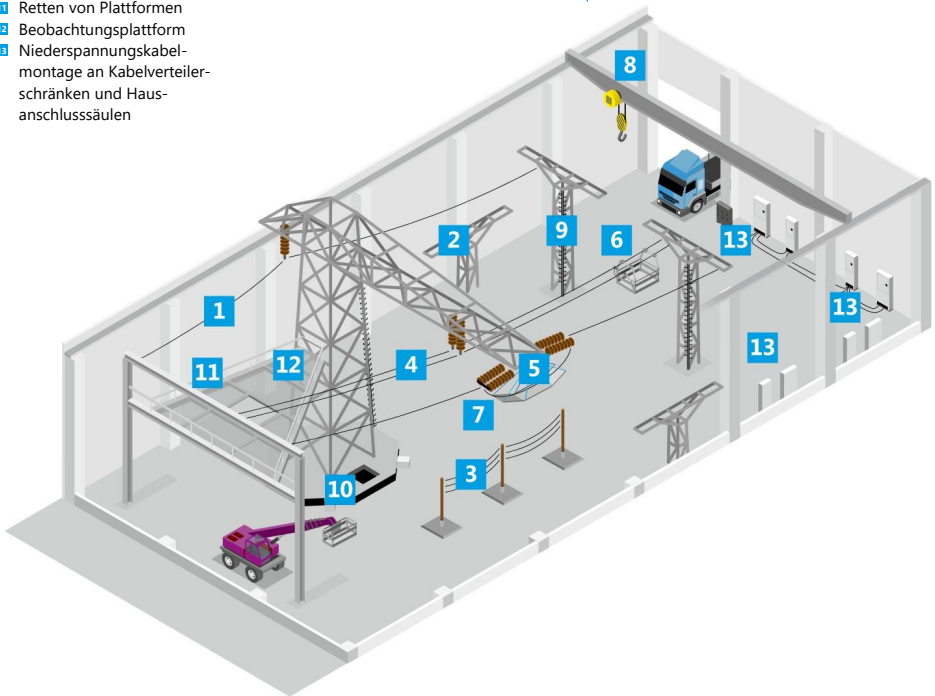

Individualtraining Freileitungsbau ab 110 kV

Seminartermine

auf Anfrage

 3 Tage

Roman Schadt

auf Anfrage

Erfurt

Die Trainingsanlage

Freileitungsbau und Höhenarbeiten

- 1 Seilarbeiten Hochspannung
- 2 Montagearbeiten an Mittelspannungsmasten
- 3 Montagearbeiten an Niederspannungsmasten (mobile Masten in Personenhöhe)
- 4 Wechsel von Isolatoren (Hochspannung)
- 5 Herstellen von Stromschlaufen (Hochspannung)
- 6 Fahrkorb-tätigkeiten
- 7 Aufbau von Arbeitsbühnen
- 8 Portalkran/Anschlagmittel
- 9 Latchways
- 10 Tiefen- und Kanalrettung
- 11 Retten von Plattformen
- 12 Beobachtungsplattform
- 13 Niederspannungskabelmontage an Kabelverteilerschränken und Hausanschlusssäulen

Die Trainingsanlage

Höhentraining

- 1 Hochspannungsmasten
- 2 Mittelspannungsmasten diverser Bauart
- 3 Nieder Spannungsmasten diverser Bauart
- 4 Trainingsplattform für Retten aus erhöhtem Stand und Tiefen
- 5 Steigläufersystem für Training z. B. Funkmasten