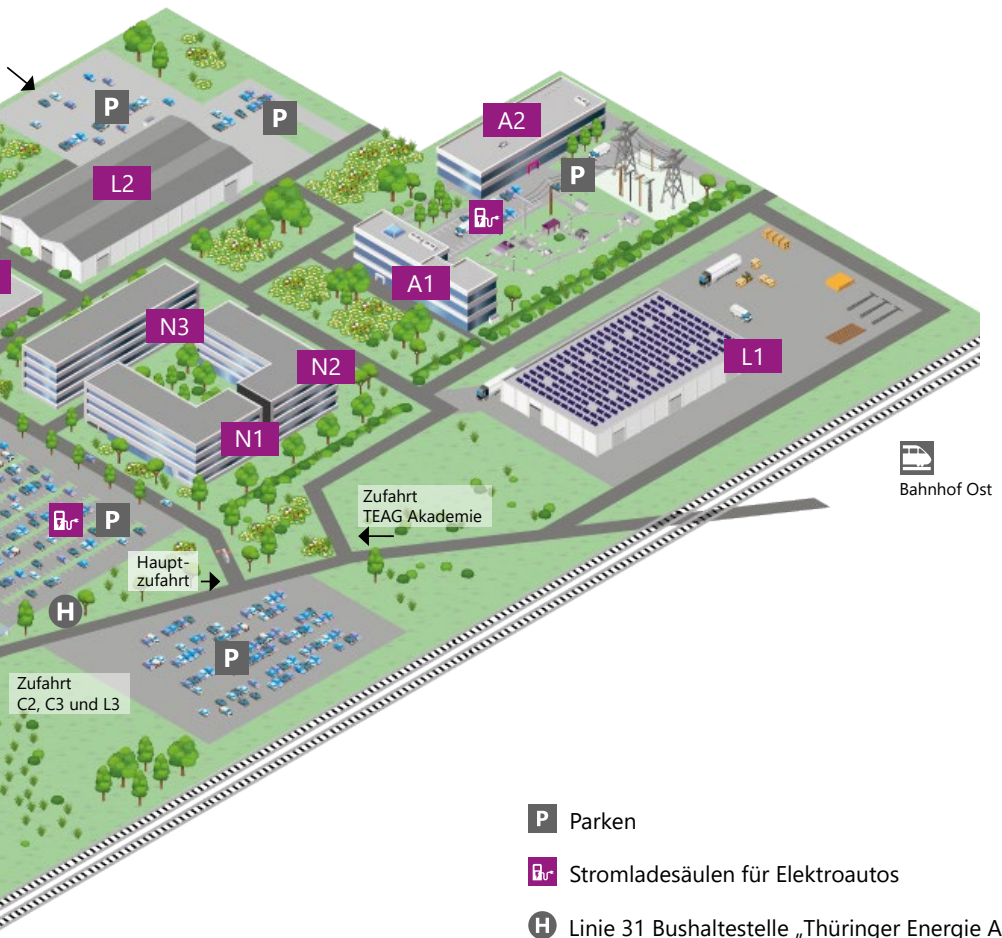

LWL-Strecke

- 1 mögliche Darstellung von Bassausführung einer FTTH-Verkabelung
- 2 Möglichkeit von Übungen zum Einblasen von LWL-Adern
- 3 Trainieren von Anschlussstechniken im Glasfaser-Netzverteiler
- 4 Trainieren von Montageverfahren für unterschiedliche Bauteile

Übersichtsplan Campus Erfurt

A1 = Akademie Haus I

A2 = Akademie Haus II

L1 = Zentrallager

L2 = Indoor-Trainingshalle

P Parken

EV Stromladesäulen für Elektroautos

H Linie 31 Bushaltestelle „Thüringer Energie AG“

**Fahrzeit zur TEAG Akademie:
ca. 8 Min. (3,2 km)**

Apartment Hotel Lindeneck ***

Triftstraße 36
99086 Erfurt
Telefon 0361 73956
info@hotel-lindeneck.de
www.apartment-hotel-lindeneck.de

Das Apartment Hotel Lindeneck ist nur 7 Min. Fahrzeit von der historischen Altstadt entfernt. In der Nähe des Hotels liegen der Sportpark Johannesplatz sowie der Zoopark Erfurt.