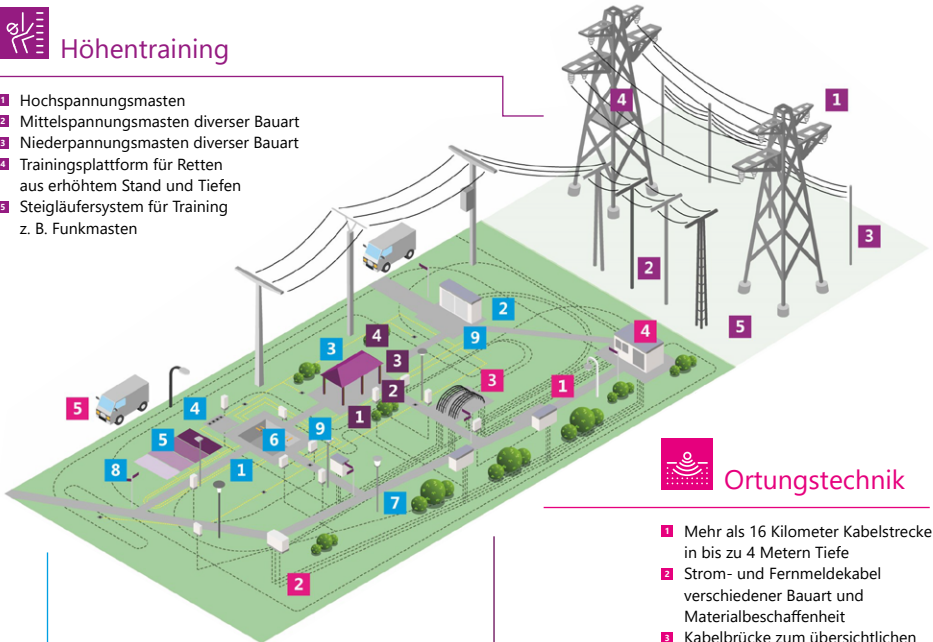

 Biberach, Erfurt,
Esslingen,
Leipzig

K 110.1

Grundlagen der Glasfasertechnik – Basismodul

Seminartermine auf Anfrage

 5 Tage

 Dominik John

 siehe aktuelle
Veröffentlichung
Netze BW:

 Erfurt

 Nutzen Sie auch die Möglichkeit individuelle, auf Ihre Bedürfnisse abgestimmte, Fortbildungsangebote von uns zu erhalten.

Die Trainingsanlage

Höhentraining

- 1 Hochspannungsmasten
- 2 Mittelspannungsmasten diverser Bauart
- 3 Niederpannungsmasten diverser Bauart
- 4 Trainingsplattform für Retten aus erhöhtem Stand und Tiefen
- 5 Steigläufersystem für Training z. B. Funkmasten